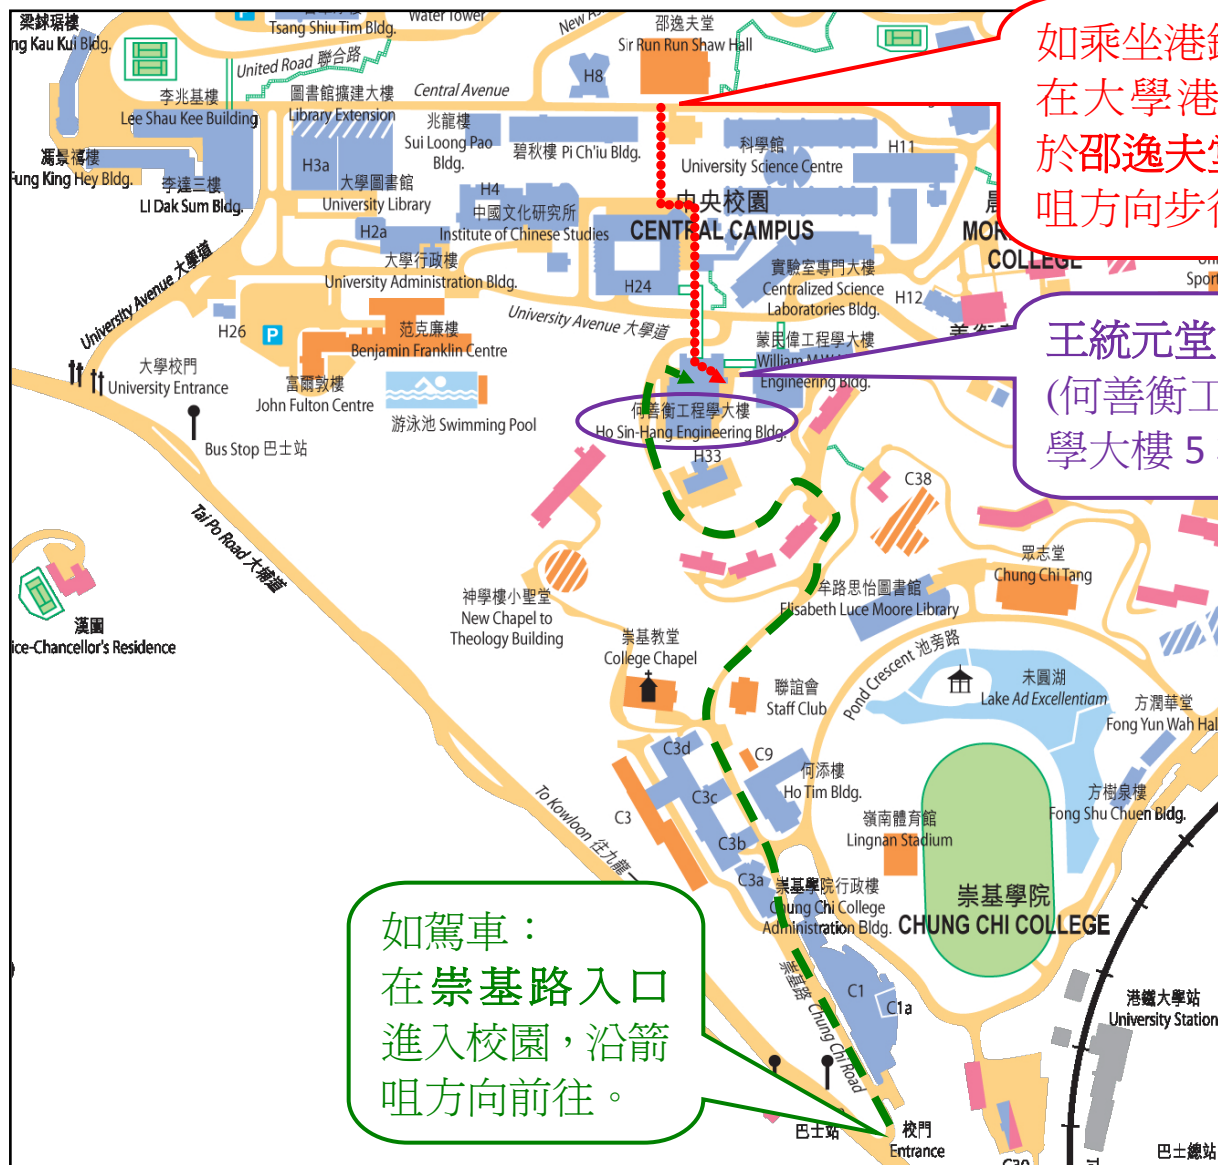

王統元堂指示圖

Direction to T. Y. Wong Hall LT (TYW LT)

如乘坐港鐵：
在大學港鐵站乘校巴
於邵逸夫堂下車，沿箭
咀方向步行約 7 分鐘。

王統元堂
(何善衡工程
學大樓 5 樓)

如駕車：
在崇基路入口
進入校園，沿箭
咀方向前往。